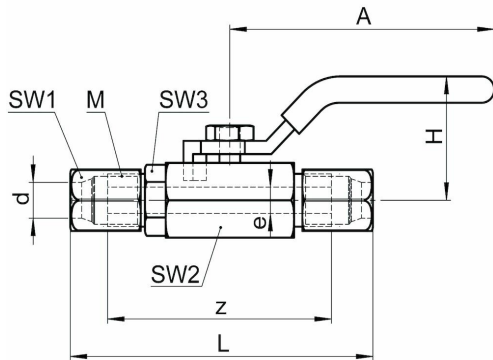

SO BV 58D21 - Kuleventil union

Beskrivelse

- Kuleventil
- Rustfri

Med forbehold om konstruksjonsendringer og tekniske endringer. Kan endres uten varsel

GPA Flowsystem A/S

Regnbueveien 9

NO-1405 Langhus

+47 (0)64-85 68 00

info@gpa.no

gpa.no

SO BV 58D21 - Kuleventil union

Teknisk spesifikasjon

Artikkelnr	d	bar	kv	A	M	SW1	SW2	SW3	L
0688000060	6	64	30	62	12 x 1	14	17	14	72
0688000080	8	64	30	62	12 x 1	14	17	14	72
0688000100	10	64	60	85	16 x 1	19	21	17	85
0688000120	12	64	60	85	16 x 1	19	21	17	85